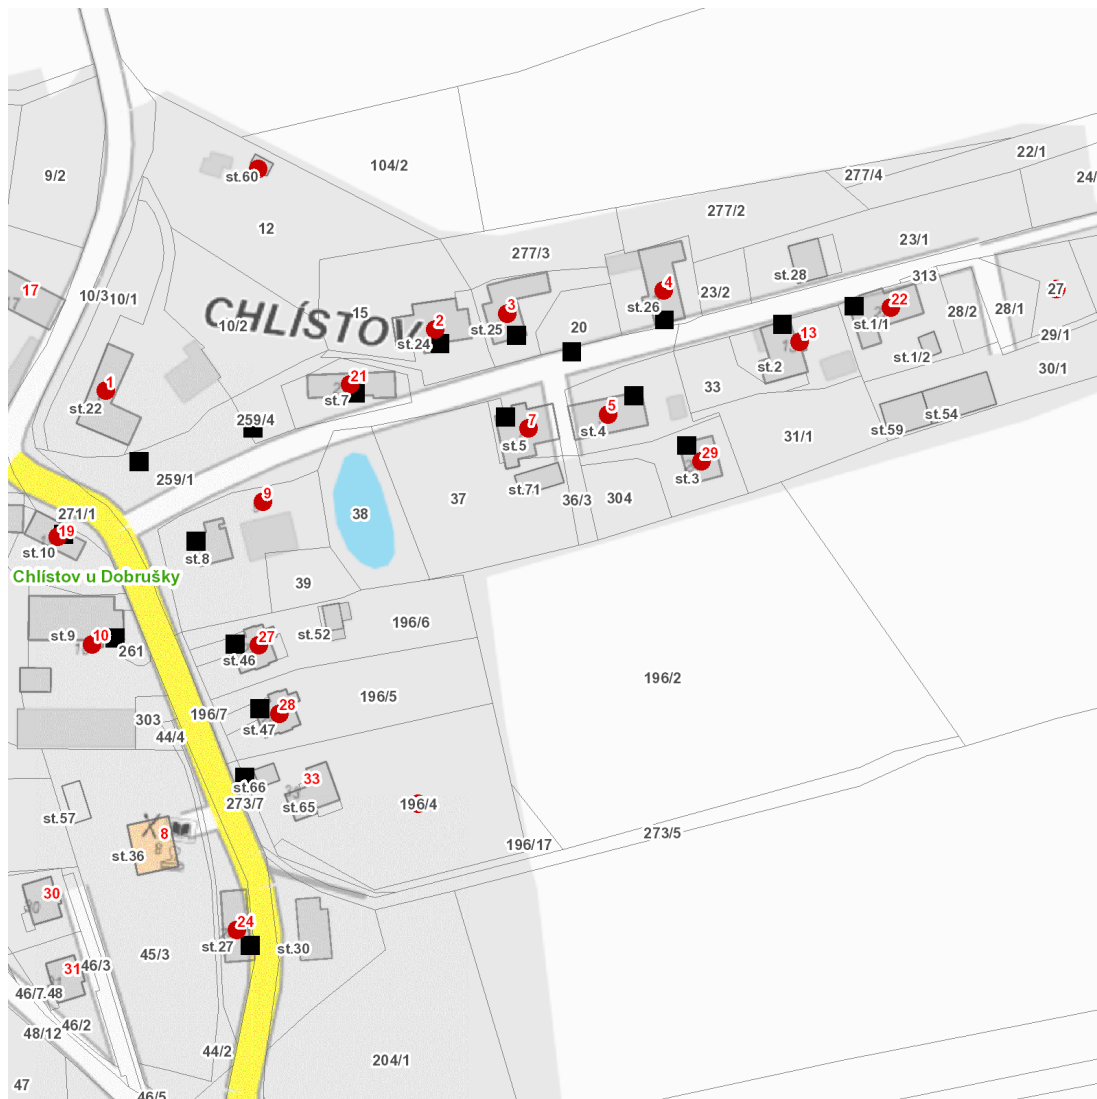

dne **13. 11. 2024** od **8:30** do **16:30** hodin

Plánovaná odstávka zahrnuje tyto lokality:**Chlístov** (okres Rychnov nad Kněžnou)

č. p. 1-5, 7, 9, 10, 13, 19, 21, 22, 24, 27, 28, 29

kat. území **Chlístov u Dobrušky** (kód **776149**): parcelní č. 27, 60, 196/4**UPOZORNĚNÍ**

dne 13. 11. 2024 od 8:30 do 16:30 hodin**Orientační mapový podklad odstávkou dotčených lokalit****VYSVĚTLIVKY**

- – adresy dotčené odstávkou elektřiny
- – místa připojení k elektrické síti dotčená odstávkou

INFORMACE ZASLÁNA

IDDS: 2jnapw6 (OBEC CHLÍSTOV)